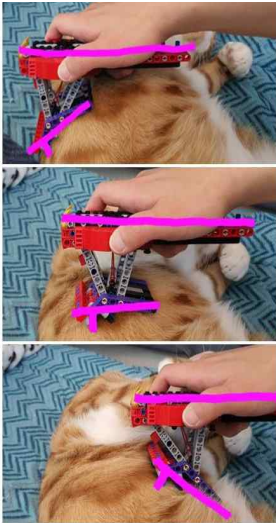

□ 과학기술 콘서트 1

- (일시 및 장소) 09. 03(토) 16:00~17:00, 치악체육관 메인무대
- (주 제) 생물을 통해 보는 다양한 과학 원리
- (강연자) 에그박사(김경윤) 과학크리에이터

< 강연자 프로필 >

	<ul style="list-style-type: none"> - 주요 활동 경력 <ul style="list-style-type: none"> · SBS <생방송 모닝와이드> 출연 · KBS <아침이좋다> 출연 · 저서 과학 만화 <에그박사> · 유튜브 <에그박사> 운영 : 구독자 45만
-------------------------------------------------------------------------------------	----------------------------------------------------------------------------------------------------------------------------------------------------------------------------------------------------------------------------------------------------------------------------------

주요 내용

<반려동물의 체형에 맞게 유연하게 움직이며 빗질할 수 있는 장치>

- '축간 거리차이'를 이용한 구동부의 '유연성' 확보 장치 -

반려동물 몸의 굴곡이 변칙적이기 때문에 빗질 시에 단순한 수평운동을 수행하는 것으로는 몸의 굴곡 중 튀어나온 부분이나 움푹 패인 부분에서 한 번씩 걸리기에 반려동물이 통증을 느끼는 일들이 발생함. 이는 반려동물 빗질 시에 사용자에게 반려동물 체형 굴곡에 맞는 복잡한 손목 움직임을 강요하게 되며, 이를 제대로 수행하지 못할 경우 반려동물이 빗질에 반감을 드러내게 되는 경우가 많음